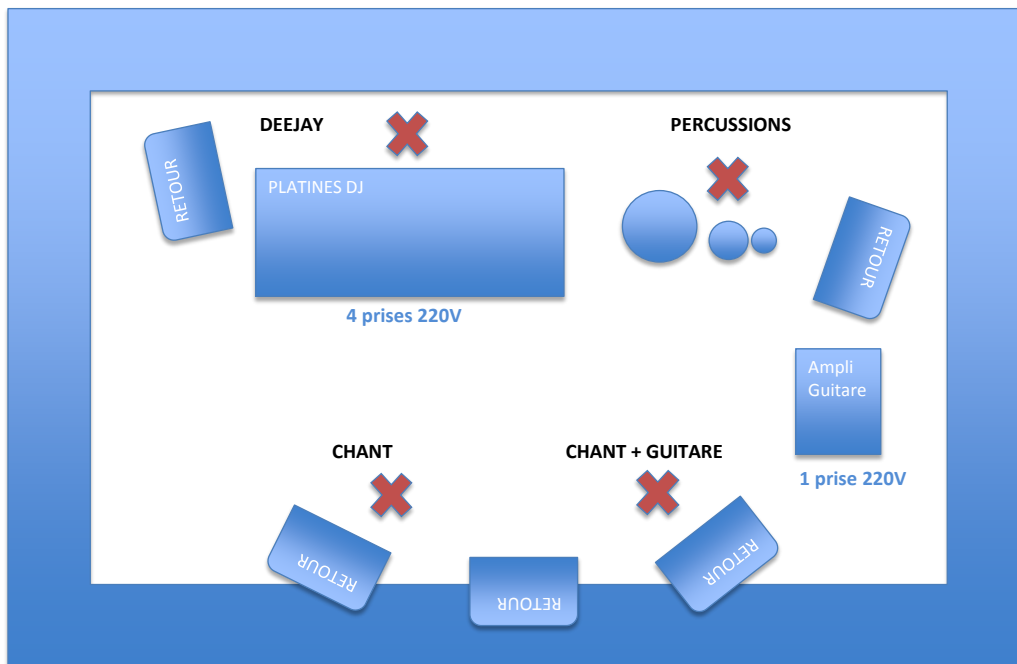

## FICHE TECHNIQUE

### 4 musiciens au total

CHANT : prévoir 2 micros type Shure SM58 sur pieds + réverbe pour la diffusion

PERCUSSIONS : prévoir 1 micro Djembé et 1 micro bongos

GUITARE : prévoir reprise de l'ampli guitare pour diffusion - 1 prise courant 220V

DEEJAY : prévoir une table pour poser les platines - sortie de mixette RCA ou XLR - 4 prises courant 220V

Prévoir 5 retours de scène

CONTACT TECHNIQUE : 06 98 17 56 70

[contact@ouzinfadymelo.com](mailto:contact@ouzinfadymelo.com)